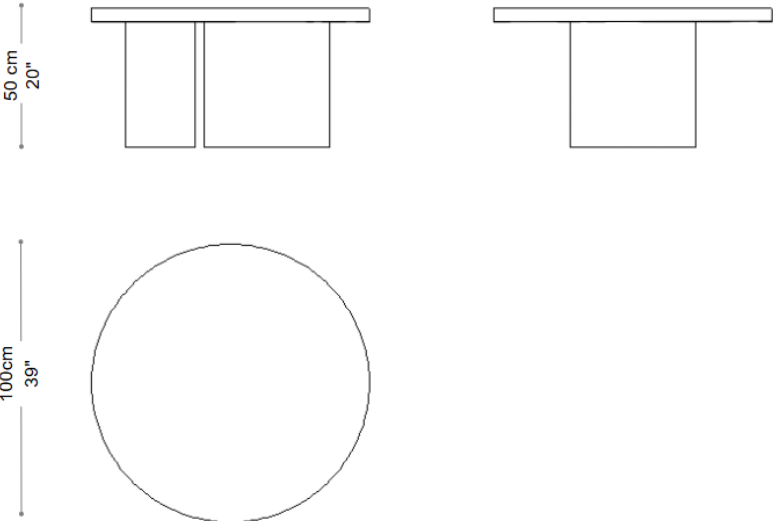

BRETON

MESA LATERAL

NAKALA

COLEÇÃO 2025

Mesa lateral exibe um design sofisticado porém totalmente minimalista, combinando uma estrutura em concreto e o tampo podendo ser escolhido em mármore ou madeira laminada ou pintada. Mesa elegante e sinuosa.

MESA LATERAL
NAKALA

BRETON

MESA LATERAL – NAKALA

MESA LATERAL
NAKALA

BRETON

Diferenciais:

- Podem ser escolhidos revestimentos distintos para composição da mesa lateral. Medidas especiais mediante consulta.